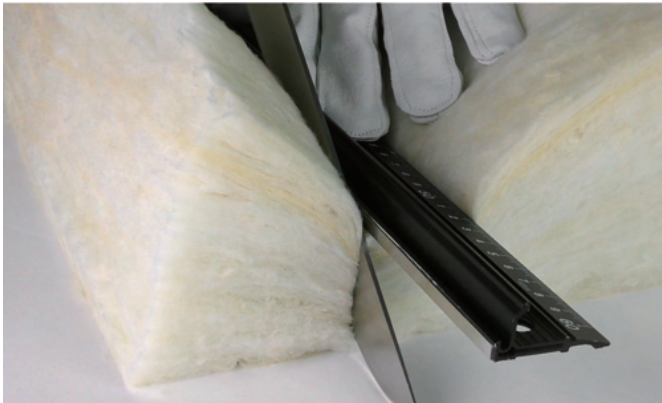

新発売

ISOVER
SAINT-GOBAIN

施工『品質』はアップ & 施工『時間』はカット

イゾベール・グラスウールカッター

特長

快適な切り心地を支える3つのポイント

- 力を入れずに切れる鋭い刃
- 厚い断熱材でも切れる長い刃渡り (30cm)
- ブレずに切れるしっかりした刃厚

商品仕様

品名	品番	規格	入数	設計価格
イゾベール・グラスウールカッター	GWCUTISO	刃渡り 30cm ステンレス素材	1本	5,500円/本
イゾベール・グラスウールカッターケース	GWCUTCASE	318mm 長 × 52.8mm 幅、 プラスチック素材	1個	1,400円/個

詳しくは

イゾベール グラスウールカッター で検索!

MAG
ISOVER SAINT-GOBAIN
断熱から始まる快適エコ

お客様の声

鋭い切れ味

“力を入れずにまっすぐ切れる
こんなに軽い切れ心地は初めて”

“今までのように断熱材が潰れたり
断面がガタつくことなく、
きれいな切り口で切断できる”

長くて厚い刃

“刃厚があるので幅調整の時の精度が
他のカッターとは段違い”

“刃渡りが長いので厚い断熱材でも
簡単に切れます”

しっかり握れるグリップ