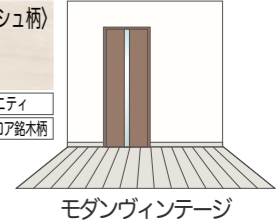

+ (パーチ柄グレー)
ハビアフロア総柄

ソフトシック

+ (アッシュ柄)
トリニティ
ハビアフロア総柄

モダンヴィンテージ

MW<ダルブラウン>

ウォールナット材をクリア塗装した際の細かな木目や透明感のある表面仕上げを追求。シックで気品あふれるインテリアを実現します。

●おすすめコーディネート例

+ (ウォールナット(柄))
エクオスビュシルク
トリニティ