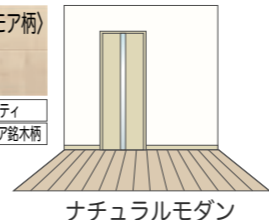

+ (シカモア柄)
トリニティ
ハビアフロア総柄

ナチュラルモダン