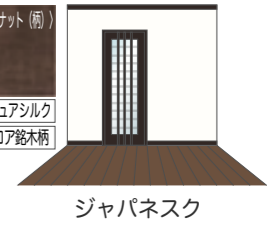

+ (ウォールナット(柄))
エクオスビュシルク
ハビアフロア総柄