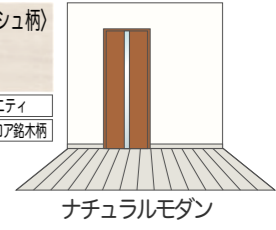

+ (アッシュ柄)
トリニティ
ハビアフロア総柄

ナチュラルモダン