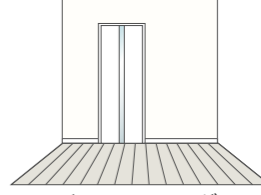

つやつやと煌めく上品な白。淡く映り込む優しいシルエットが優雅で高級感のある空間を演出します。

●おすすめコーディネート例

+ (アッシュ柄)

トリニティ
ハピアフロア石目柄

スタイリッシュモダン

+ (グレイッシュ
セルベ柄)

ハピアフロア石目柄