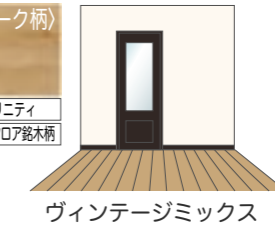

クラシック

+ (チェスナット柄ダーク)
ハビアフロア総柄

シックモダン

MK<オフブラック>

アッシュ材特有の洗練さをブラック色で表現。スタイリッシュな空間の他、時代を感じるヴィンテージテイストや古民家調の和の空間にも合います。

●おすすめコーディネート例

+ (オーク柄)
トリニティ
ハビアフロア総柄

ヴィンテージミックス