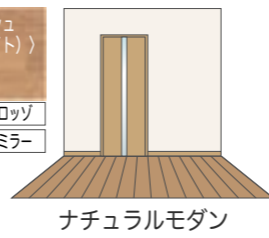

+ (アッシュ(ライト))
エクオスロッソ
エクオスマラー

ナチュラルモダン