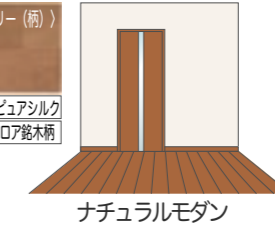

チェリー材を銜色にオイル塗装した時の深みあるしっとりとした木肌を表現。モダン家具で定番の色柄は、空間を上質に演出します。

●おすすめコーディネート例

+ (チェリー(柄))
エクオスビュシルク
ハビアフロア総柄

ナチュラルモダン