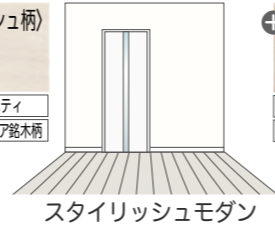

DAIKEN
interior material
hapia 9 color

自然でやさしい豊かな表情や、触れるたびに伝わる温かみのある木目など幅広いカラーバリエーションであらゆるインテリア提案が可能に。

TH<モノホワイト>

あらゆるインテリアに調和するシンプルな白。洗練された美しさはモダンな空間に絶妙なハーモニーを奏でます。

●おすすめコーディネート例

+ (アッシュ柄)
トリニティ
ハビアフロア総柄

スタイリッシュモダン