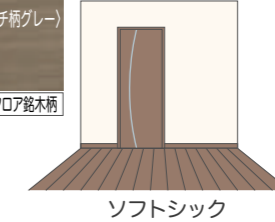

+ (パーチ柄グレー)
ハビアフロア総柄

ソフトシック

+ (アッシュ柄)
トリニティ
ハビアフロア総柄

モダンヴィンテージ

MW<ダルブラウン>

ウォールナット材をクリア塗装した際の細かな木目や透明感のある表面仕上げを追求。シックで気品あふれるインテリアを実現します。

●おすすめコーディネート例

+ (ウォールナット(柄))
エクオスビュシルク
トリニティ