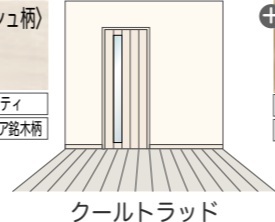

+ (シカモア柄)
トリニティ
ハビアフロア総柄

エレガント

WH<ネオホワイト>

アッシュ材の木温かみを残した木質感あふれるホワイト色。シンプルな空間にも、素朴なカントリー調の空間にもマッチします。

●おすすめコーディネート例

+ (アッシュ柄)
トリニティ
ハビアフロア総柄

クールラッド

+ (オーク柄)
トリニティ
ハビアフロア総柄