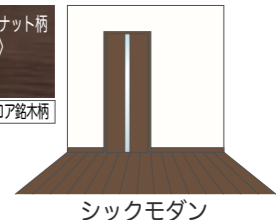

+ (チェスナット柄ダーク)
ハビアフロア総柄

シックモダン