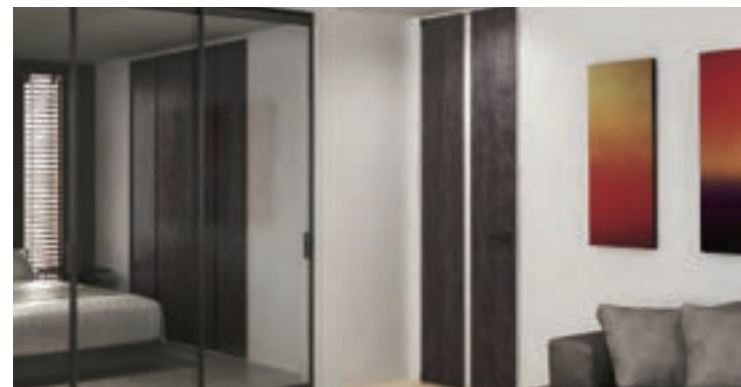

+ (ウォールナット(柄))
エクオスビュシルク
ハビアフロア総柄

ジャパネスク

DAIKEN
interior material
hapia trend wood

生き生きとした木目とエンボス加工による木の風合いが際立つトレンドウッド調シリーズ。
ワンランク上の暮らしを提案する流行をいち早く取り入れた木目柄。

【Art type】
個性あふれる自分だけのスタイルをご提案

【Luxy type】
上質でこだわりのスタイルをご提案