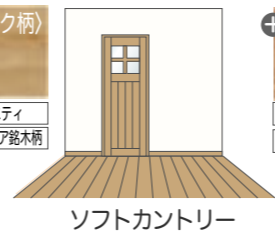

オーク材特有の導管や虎斑等の木質感を表現しました。ナチュラルな家具や雑貨に合う素朴な風合いが魅力です。

●おすすめコーディネート例

+ (オーク柄)
トリニティ
ハビアフロア総柄

ソフトカントリー