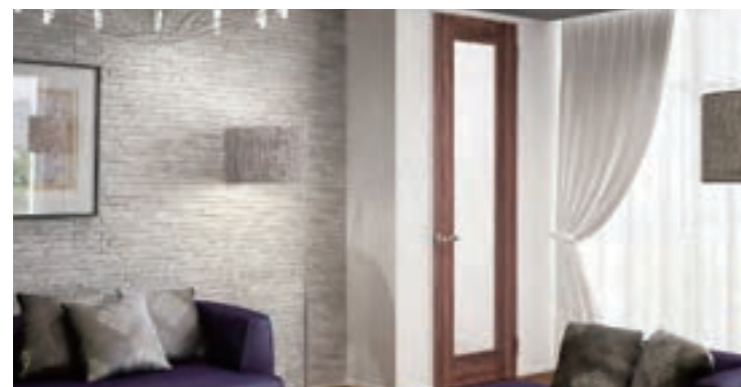

DAIKEN
interior material
hapia trend wood

生き生きとした木目とエンボス加工による木の風合いが際立つトレンドウッド調シリーズ。
ワンランク上の暮らしを提案する流行をいち早く取り入れた木目柄。

【Art type】
個性あふれる自分だけのスタイルをご提案

【Luxy type】
上質でこだわりのスタイルをご提案