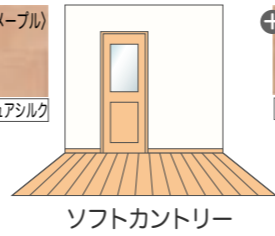

ML<ミルベージュ>

メープル材の照りや繊細でなめらかな木肌感を表現。白木調の色柄は北欧モダンの家具や和モダンの家具にも合います。

●おすすめコーディネート例

+ (ハードメープル)
エクオスビュシルク

ソフトカントリー

+ (メープル柄ベージュ)
ハビアフロア総柄

ナチュラルモダン

MA<ライトオーカー>