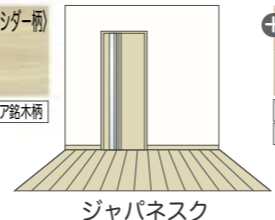

すっきりとした印象のペール木目で上品な表情を実現。優しさを感じさせるヒノキ柄で、和風～モダンなインテリアまで幅広く提案できます。

●おすすめコーディネート例

+ (ホワイトシダー柄)
ハビアフロア総柄

ジャパネスク