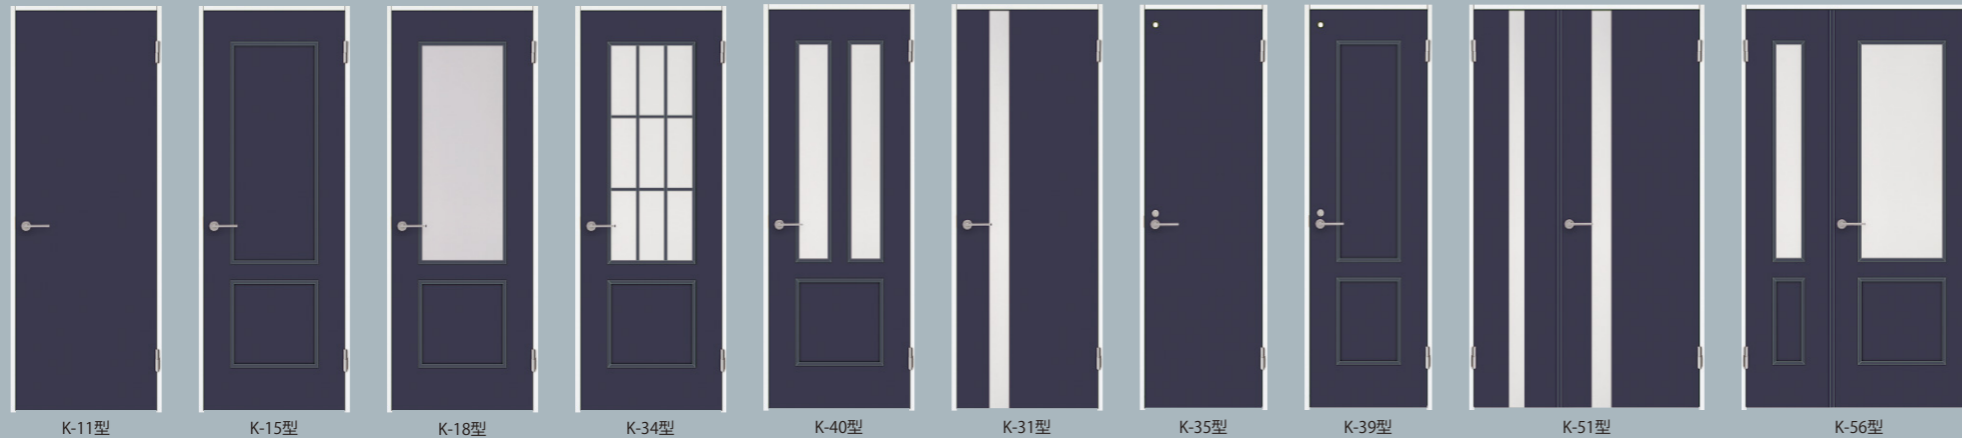

## Monotone design モノトーンデザイン

ワンランク上の洗練された大人の雰囲気にコーディネートしていきます。

#### ●内装ドア