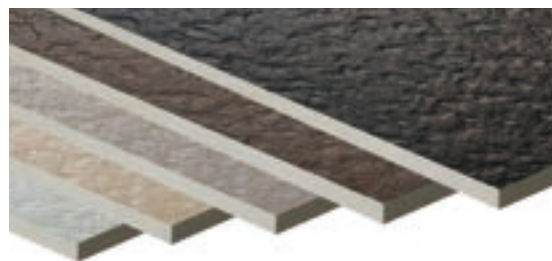

エンボスカラー

不燃

準耐火
30

準耐火
45

主な用途

- ■住宅の軒天
- ■店舗の天井・軒天等
- ■ガレージの天井
- ■老人ホーム等の軒天

特長

- ■エンボスカラーは不燃材料・準耐火構造(軒裏)の認定を取得した「安心・安全」な商品です。
- ■軒天材として唯一8mmで準耐火構造の認定を取得した商品です。厚みが薄いため、軽量で省施工が可能です。
- ■エンボス塗装で釘頭が目立ちにくく、綺麗に仕上がります。

国土交通省大臣認定

- ■不燃 NM-8315
- ■準耐火構造30分軒裏 QF030RS-0134 (8mm・11mm・12mm 無孔板)
- ■準耐火構造30分軒裏 QF030RS-0271 (8mm・11mm・12mm 無孔板)
- ■準耐火構造30分軒裏 QF030RS-0283-1 (8mm・11mm・12mm 無孔板)
- ■準耐火構造30分軒裏 QF030RS-0152 (8mm・11mm・12mm 無孔板)
- ■準耐火構造45分軒裏 QF045RS-0082 (8mm・11mm・12mm 無孔板)
- ■準耐火構造45分軒裏 QF045RS-9001 (11mm・12mm 無孔板)

※有孔板の不燃認定は裏打ち材(不燃材料)が必要となります。

エンボスカラーのメリット

- ■塗装工程を省く事ができ、工期の安定と工期短縮に繋がります。
- ■塗装工程を省く事で足場が早期に外せ、リース料が安価になります。
- ■表面化粧はアクリル樹脂塗装で仕上げ、優れた耐候性を備えております。