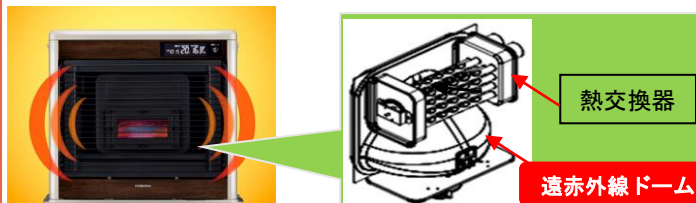

温暖地 木造18畳(29.5㎡)まで
コンクリート24畳(39.5㎡)まで

寒冷地 木造18畳(29.5㎡)まで
コンクリート28畳(46.0㎡)まで

フィルネオ
FIRNEO

FF-IR6820

定価 221,100円税込み(201,000円税抜き)

フィルネオ
FIRNEO 床暖

UH-FIR7020

定価 301,200円税込み(282,000円税抜き)

●遠赤外線輻射+微温風で身体のしんから温まります。

コロナ独自の遠赤外線ドームによる遠赤輻射

暖房スタート時は温風が輻射熱を包み込んでお部屋のすみずみまで暖かさを届け、通常暖房時は遠赤外線輻射+微温風のワイド輻射暖房を行います。

●フィルネオの豊富な遠赤外線輻射量

最大火力時、遠赤外線輻射量約30%アップ。(当社従来比)

■当社従来機種 (FF-SG6819K)

■フィルネオ

サポートヒーター内蔵 **スマート床暖**