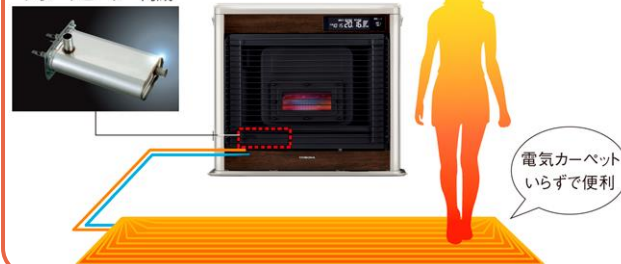

●遠赤外線輻射+微温風で身体のしんから温まります。

コロナ独自の遠赤外線ドームによる遠赤輻射

暖房スタート時は温風が輻射熱を包み込んでお部屋のすみずみまで暖かさを届け、通常暖房時は遠赤外線輻射+微温風のワイド輻射暖房を行います。

●フィルネオの豊富な遠赤外線輻射量

最大火力時、遠赤外線輻射量約30%アップ。(当社従来比)

■当社従来機種 (FF-SG6819K)

■フィルネオ

サポートヒーター内蔵 **スマート床暖**

スマート床暖運転中に点灯します。ストーブ消火中でも床暖房パネルを快適な温度に保ちます。

サポートヒーター内蔵

電気カーペット
いらずで便利