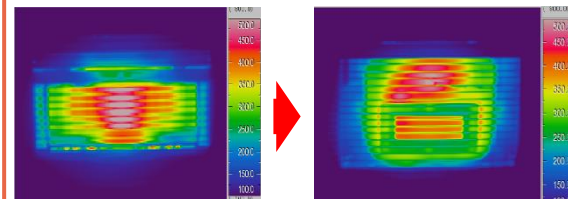

●遠赤外線輻射+微温風で身体のしんから温まります。

コロナ独自の遠赤外線ドームによる遠赤輻射

暖房スタート時は温風が輻射熱を包み込んでお部屋のすみずみまで暖かさを届け、通常暖房時は遠赤外線輻射+微温風のワイド輻射暖房を行います。

●フィルネオの豊富な遠赤外線輻射量

最大火力時、遠赤外線輻射量約30%アップ。(当社従来比)

■当社従来機種 (FF-SG6819K)

■フィルネオ

サポートヒーター内蔵 **スマート床暖**