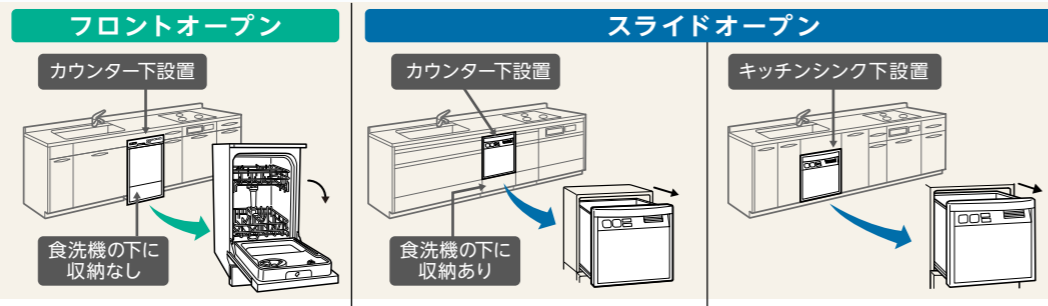

- 楽な姿勢で食器が入る!
- 食器のセットがラク!
- 先進の機能を使える!
- 洗浄力も節水性もアップ!
- プラズマクラスター技術搭載!

※設置条件によっては表記以上に時間がかかる場合があります。

※プラズマクラスターはシャープ株式会社の登録商標です。

※写真はRSW-404LPに KWP-404P-Wをセットしたイメージです。

食洗機買い替え機種検索

今ご使用されている食洗機の型番を入力するだけで、最適な機種をご案内します。

リンナイ 食洗機 買い替え 検索

※場合によっては取り替えられない機種もありますのでご了承ください。

お使いの食洗機のタイプから、あなたにぴったりの一台が見つかる!

今お使いの食洗機とキッチンのサイズ、食洗機の設置場所からお選びください。

ご自宅の食洗機の設置場所は?

キッチン 奥行65cm以上

フロントオープン
RSW-F402C

フロント・スライドから選択

スライドオープン
RSW-404LP
RSW-404A
RSW-C402C

※別途、下部キャビネットが必要です。

スライドオープン
RSW-404LP
RSW-404A
RSW-C402C

スライドオープン
RSW-404LP
RSW-404A
RSW-C402C

※排水ホースがシンクの排水管につながっている場合は、後付け対応タイプのRSWA-C402Cシリーズをご利用ください。

キッチン 奥行60cm

フロントオープン
RSW-F402C