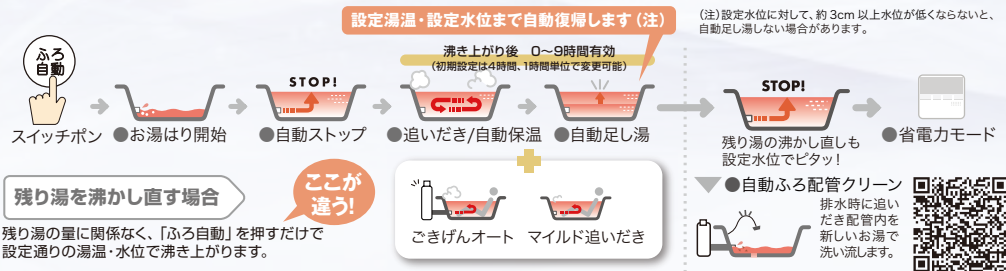

熱効率  
給湯  
約 **95%**

温水暖房付ふる給湯器

文字&音声ガイド付

**GTH-C2452AWPD-SFF-KR BL**

本体寸法/H750×W480×D240mm

追いだき付 壁掛タイプ

本体価格 **561,000円**(税込)

フルオートタイプ

スイッチひとつで、すべて自動でおまかせ

無線LAN対応リモコン

“見まもり”の先進性。人に寄り添う新型リモコン

浴室リモコンについている人感センサーが、浴室への入浴・退室を検知し、その状況を台所ランプでお知らせします。また浴室内の温度も感知し、浴室が寒い場合には台所リモコンにお知らせ。ヒートショック対策にも役立ちます。

ご存じですか? **入浴事故**  
意外と多い  
入浴事故死者数は年間推計約 **19,000人!**  
入浴中の事故は冬期に多く、12月から2月にかけて全体の約5割が発生しています。  
主な要因 ①ヒートショック ②のぼせ ③同居家族などの気づき遅れ  
STOPIヒートショックウェブサイトより引用 (2021年1月27日現在)

台所リモコンに浴室の入退室をお知らせ!

見まもりの安心 浴室モニター

無線LAN対応リモコンRC-G001EW-1マルチセット  
専用アプリ「わかすアプリ」でさらなる安心をサポート

スマート  
スピーカー  
にも対応

家の中から

外出先から

専用アプリで給湯機を操作できます

専用アプリ「わかすアプリ」を使えば、家中どこからでも給湯機の操作が可能です。

外出先から  
パネルヒーターの操作ができます。

外出先から暖房スイッチ操作でONができ、温度設定も変更可能です。

同居者の見まもりに

離れて暮す家族の見まもりに

離れて暮す家族の給湯機使用状況を翌朝に通知

「わかすアプリ」でお湯の使用量やお湯はり実績などを確認できます。給湯機の使用状況を通じてなかなか会いに行けない家族を見まもれます。  
※離れて暮すご家族の家にRC-G001EW-1シリーズを設置し、ご自身のスマートフォンを接続する必要があります。