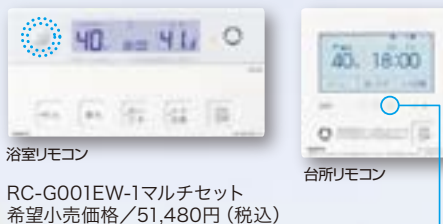

熱効率  
給湯  
約 **95%**

温水暖房付ふる給湯器

文字&音声ガイド付

**GTH-C2452AWPD-SFF-KR BL**

本体寸法/H750×W480×D240mm

追いだき付 壁掛タイプ

本体価格 **561,000円**(税込)

フルオートタイプ

スイッチひとつで、すべて自動でおまかせ

無線LAN対応リモコン

“見まもり”の先進性。人に寄り添う新型リモコン

浴室リモコンについている人感センサーが、浴室への入浴・退室を検知し、その状況を台所ランプでお知らせします。また浴室内の温度も感知し、浴室が寒い場合には台所リモコンにお知らせ。ヒートショック対策にも役立ちます。

ご存じですか? **入浴事故**  
意外と多い  
入浴事故死者数は年間推計約 **19,000人!**  
入浴中の事故は冬期に多く、12月から2月にかけて全体の約5割が発生しています。  
主な要因 ①ヒートショック ②のぼせ ③同居家族などの気づき遅れ  
STOPIヒートショックウェブサイトより引用 (2021年1月27日現在)

台所リモコンに浴室の入退室をお知らせ!

見まもりの安心 浴室モニター

無線LAN対応リモコンRC-G001EW-1マルチセット  
専用アプリ「わかすアプリ」でさらなる安心をサポート

スマート  
スピーカー  
にも対応

家の中から

外出先から

専用アプリで給湯機を操作できます

専用アプリ「わかすアプリ」を使えば、家中どこからでも給湯機の操作が可能です。