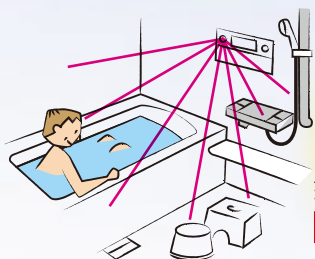

スイッチひとつで、すべて自動でおまかせ

無線LAN対応リモコン

“見まもり”の先進性。人に寄り添う新型リモコン

浴室リモコンについている人感センサーが、浴室への入浴・退室を検知し、その状況を台所ランプでお知らせします。また浴室内の温度も感知し、浴室が寒い場合には台所リモコンにお知らせ。ヒートショック対策にも役立ちます。

ご存じですか? **入浴事故**  
意外と多い  
入浴事故死者数は年間推計約 **19,000人!**  
入浴中の事故は冬期に多く、12月から2月にかけて全体の約5割が発生しています。  
主な要因 ①ヒートショック ②のぼせ ③同居家族などの気づき遅れ  
STOPIヒートショックウェブサイトより引用 (2021年1月27日現在)

台所リモコンに浴室の入退室をお知らせ!

見まもりの安心 浴室モニター

無線LAN対応リモコンRC-G001EW-1マルチセット  
専用アプリ「わかすアプリ」でさらなる安心をサポート

スマート  
スピーカー  
にも対応

家の中から

外出先から

専用アプリで給湯機を操作できます

専用アプリ「わかすアプリ」を使えば、家中どこからでも給湯機の操作が可能です。

外出先から  
パネルヒーターの操作ができます。

外出先から暖房スイッチ操作でONができ、温度設定も変更可能です。

同居者の見まもりに

離れて暮す家族の見まもりに

離れて暮す家族の給湯機使用状況を翌朝に通知

「わかすアプリ」でお湯の使用量やお湯はり実績などを確認できます。給湯機の使用状況を通じてなかなか会いに行けない家族を見まもれます。  
※離れて暮すご家族の家にRC-G001EW-1シリーズを設置し、ご自身のスマートフォンを接続する必要があります。

リビングからアプリで入浴者の状況を確認

同居家族の浴室への入室状況、および浴槽への入浴・退浴が「わかすアプリ」で確認できます。また、あらかじめ設定した入浴時間を経過するとアプリでアラームを鳴らすこともでき、長湯によるのぼせ対策にも役立ちます。  
※条件により正しく作動しない場合があります。

「わかすアプリ」  
解説