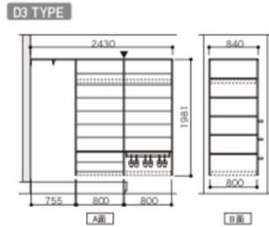

D3 32寸 48寸

MODEL PLAN LISTS モデルプランリスト

| | | |
|---------|--------------|----------|
| パーツ共通情報 | 設計価格単位: セット | 寸法単位: mm |
| プラン共通事項 | 高さ設定: 1981mm | |

ご注文の際は、■□□部分にご希望のカラー記号を記入してください。

| | | | |
|-------|---------|-------------|-------------|
| 本体 | ■ LW | ■ IJ | ■ AJ |
| | シェルホワイト | ブライトウォールナット | アッシュウォールナット |
| 棚板/扉板 | □□ LW | ■ DG | |
| 背壁板 | ■ LW | ■ DG | |
| | シェルホワイト | ダークグレー | |

| | |
|----|------------------|
| 凡例 | □□□□ 背壁板 |
| | ■ ■ ■ ■ 棚板 |
| | ■ ■ ■ ■ 木製扉板(可動) |
| | ■ ■ ■ ■ 木製扉板(固定) |
| | ▽ 天板設置位置 |

MODEL 01-B

アッシュウォールナット
I1型ウォークスループラン

| カラー | セットコード | セット品番 | プラン合計 |
|-----|----------|----------------|----------------------------------|
| LW | 14915860 | E2MODEL01-LW-B | 179,900円 |
| IJ | 14915861 | E2MODEL01-IJ-B | |
| AJ | 14915862 | E2MODEL01-AJ-B | |
| パーツ | | 品番 | 設計価格 数量 |
| | | 天板 | E2TT-D3W09-■ ■ 5,300円 2 |
| | | 天板 | E2TT-D3W18-■ ■ ■ ■ 7,500円 1 |
| | | シヨウト側板 | E2SG-D3H01-■ ■ ■ ■ 3,500円 1 |
| | | 側板2入 | E2TG-D3H19-2-■ ■ ■ ■ A 16,300円 2 |
| | | 仕切板 | E2TS-D3H19-■ ■ ■ ■ A 9,400円 1 |
| | | 背壁板木2入 | E2SS-W09-□ □ 3,700円 1 |
| | | 背壁板木2入 | E2SS-W19-□ □ 6,600円 1 |
| | | 棚板(可動・固定兼用) | E2TA-D3W08-■ ■ ■ ■ 3,000円 7 |
| | | 樹脂棚板2入 | E2TJ-D3W08-2-□ □ 4,500円 3 |
| | | 樹脂棚板8入 | E2TJ-D3W08-8-□ □ 16,200円 1 |
| | | 背板パネル | E2OP-W36-■ ■ ■ ■ 5,500円 3 |
| | | 脚間かくし材 | E2KS-W 2,200円 4 |
| | | 上吊ハンガーパイプ | E2UP-L08 3,500円 1 |
| | | ブーツハンガー2入 | E2OB-1 4,000円 3 |
| | | スライハンガー | E2OD-D3 4,300円 1 |
| | | スリッパラック | E2OL-■ ■ ■ ■ 3,400円 3 |