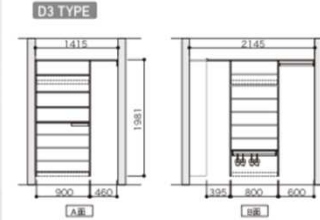

カラー	セットコード	セット品番	プラン合計
LW	14915818	E2MODEL05-LW-A	126,900円
IJ	14915819	E2MODEL05-IJ-A	
AJ	14915820	E2MODEL05-AJ-A	
パーツ		品番	設計価格 数量
		天板	E2TT-D3W18-■ ■ ■ ■ 7,500円 1
		側板2入	E2TG-D3H19-2-■ ■ ■ ■ A 16,300円 1
		仕切板	E2TS-D3H19-■ ■ ■ ■ A 9,400円 1
		背壁板木2入	E2SS-W19-□ □ 6,600円 1
		棚板(可動・固定兼用)	E2TA-D3W09-■ ■ ■ ■ 4,000円 6
		樹脂棚板2入	E2TJ-D3W09-2-□ □ 5,700円 1
		樹脂棚板8入	E2TJ-D3W09-8-□ □ 19,700円 1
		背板パネル	E2OP-W36-■ ■ ■ ■ 5,500円 2
		上吊ハンガーパイプ	E2UP-L09 3,600円 1
		ブーツハンガー2入	E2OB-1 4,000円 3
		回転トレー	E2KT 11,100円 1