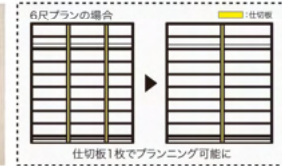

選べる2つの奥行プラン設定。

D2 シューズよこ置きタイプ

D2 TYPE スリムだから空間を広く活用できます。
奥行:250mm/樹脂棚板240mm

D3 シューズたて置きタイプ

D3 TYPE より多くのシューズを収納できます。
奥行:300mm/樹脂棚板290mm

水洗いOKの樹脂棚板。

フロートタイプ設定。掃除もハードな汚れにも簡単お手入れ。しやすく玄関をいつも清潔に。

※樹脂棚板を水洗いする場合は、必ず鉄芯を取り外してから行ってください。

コストと利便性を追求したパーツ。

ショート側板 大幅ダウンサイジングでリーズナブルに。

※樹脂棚板・可動棚板を設定しないプランの場合に限りです。

ハンガーパイプフック

サッと吊るすハンギング収納。

回転トレイ

取り出しやすい回転式。

木質・樹脂棚板 900mmサイズをラインナップ。

その他にも便利なプラスアップパーツを多数ラインナップしています。

WALLZET ENOAK 2

シューズクローク収納 [ウォールゼット エノーク2]

人気のエントランスクロークをもっと多彩に、もっと機能的に。木目調柄2色を新たに追加、幅広いニーズに対応できる充実のカラーラインナップになりました。エントランス収納の色彩表現力が増して、「エノーク2」の魅力が広がります。

SET PLAN LISTS セットプランリスト

| | | |
|---------|--------------|----------|
| パーツ共通情報 | 設計価格単位: セット | 寸法単位: mm |
| プラン共通事項 | 高さ設定: 1981mm | |

この注文の際は、■: 口部分にご希望のカラー記号を記入してください。

| | | | |
|------|------|------|------|
| 本体 | ■ LW | ■ IJ | ■ AJ |
| 棚板種類 | ■ LW | ■ DG | |
| 背壁仕様 | ■ LW | ■ DG | |
| 背壁色 | ■ LW | ■ DG | |