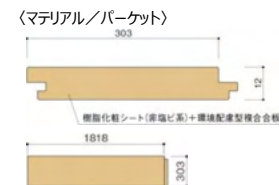

ナノ技術を利用

- 特殊UVコーティング層
- オゾンフリーUV層
- 木目印刷層
- 黄色フィルム層

日焼け・汚れ・傷 ← 防み・えぐれ

カムオーク (CAK)

グレージュワン (GPE)

ワグリ (WGU)

価格

パーケット	6枚入り (1坪)	¥28,000/セット
マテリアル	3枚入り (0.5坪)	¥15,000/セット
エクストラ		
スタンダード		
水まわり対応 (MAR)	6枚入り (1坪)	¥36,000/セット
	3枚入り (0.5坪)	¥19,000/セット

構造図

※V溝部においてシート断面が白く見える場合がありますが、性能には影響ありません。
※V溝部を強くするとシート断面に付着している塗装が落ち白く見える場合がありますが性能には問題ありません。

天然木の木肌感が心地よい [エンボス仕様] [化粧シート仕様]

商品写真は、印刷インクの特性上、実物とは多少異なる場合があります。

S-FLOOR カラーバリエーション

パーケット 白を基調とした寄木柄フロア。北欧風インテリアなどナチュラル空間によく馴染みます。