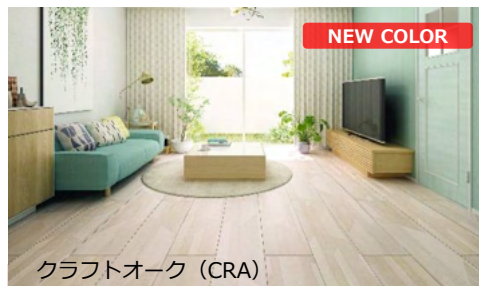

ナノ技術を利用

- 特殊UVコーティング層
- オゾンフリーUV層
- 木目印刷層
- 黄色フィルム層

日焼け・汚れ・傷 ← 防み・えぐれ

カムオーク (CAK)

グレージュワン (GPE)

ワグリ (WGU)

価格

パーケット	6枚入り (1坪)	¥28,000/セット
マテリアル	3枚入り (0.5坪)	¥15,000/セット
エクストラ		
スタンダード		
水まわり対応 (MAR)	6枚入り (1坪)	¥36,000/セット
	3枚入り (0.5坪)	¥19,000/セット

構造図

※V溝部においてシート断面が白く見える場合がありますが、性能には影響ありません。
※V溝部を強くするとシート断面に付着している塗装が落ち白く見える場合がありますが性能には問題ありません。

天然木の木肌感が心地よい [エンボス仕様] [化粧シート仕様]

商品写真は、印刷インクの特性上、実物とは多少異なる場合があります。

S-FLOOR カラーバリエーション

パーケット 白を基調とした寄木柄フロア。北欧風インテリアなどナチュラル空間によく馴染みます。

ブロックメイプル (BMA)

クラフトオーク (CRA)

メイプルブロックを組み合わせたような幾何学模様のパーケットフロア

大きさや形の異なるピースがみせる不揃いの表情が、楽しいアクセントになるフロア

マテリアル 無機質な素材感で、シンプルからハードまで洗練された空間を演出します。

ダークセメント調 (DCE)

ライトコンクリート調 (LCT)

マーブル調 (MAB)