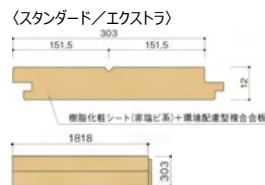

ナノ技術を利用

- 特殊UVコーティング層
- オゾンフリーUV層
- 木目印刷層
- 黄色フィルム層

日焼け・汚れ・傷 ← 防み・えぐれ

カムオーク (CAK)

グレージュワン (GPE)

ワグリ (WGU)

価格

パーケット	6枚入り (1坪)	¥28,000/セット
マテリアル	3枚入り (0.5坪)	¥15,000/セット
エクストラ		
スタンダード		
水まわり対応 (MAR)	6枚入り (1坪)	¥36,000/セット
	3枚入り (0.5坪)	¥19,000/セット

構造図

※V溝部においてシート断面が白く見える場合がありますが、性能には影響ありません。
※V溝部を強くするとシート断面に付着している塗装が落ち白く見える場合がありますが性能には問題ありません。

天然木の木肌感が心地よい [エンボス仕様] [化粧シート仕様]

商品写真は、印刷インクの特性上、実物とは多少異なる場合があります。

S-FLOOR カラーバリエーション

パーケット 白を基調とした寄木柄フロア。北欧風インテリアなどナチュラル空間によく馴染みます。