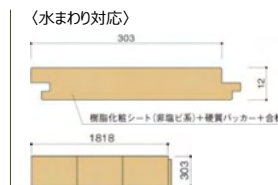

S-FLOOR 〈化粧シート仕様〉

寄木調デザインの『パーケット』シリーズが新登場！

個性派

全2色

全4色 (内 水回り1色)

自然派

全5色

全6色

特殊印刷+エンボス仕様+Smart NANO®仕様

木目の高度な印刷技術に木肌の凹凸感を加え、天然木の木質感「表情・手触り感」を表現。さらに表面保護膜に最高水準のナノテクノロジーを施した高性能化粧シートに仕上げました。

ナノテクノロジーで床材を高性能化 ※3色のみ設定

ナノ化技術から誕生した Smart NANO®を採用し、優れた耐傷性や耐汚染性など床材の高性能化を実現しました。

※Smart NANO®は凸版印刷㈱と東京理科大学発ベンチャー企業アクティブ㈱との産学連携により生まれた新技術です。
※Smart NANO®は凸版印刷㈱の登録商標です。

ナノ技術を利用

- 特殊UVコーティング層
- オゾンフリーUV層
- 木目印刷層
- 黄色フィルム層

日焼け・汚れ・傷 ← 防み・えぐれ

カムオーク (CAK)

グレージュワン (GPE)

ワグリ (WGU)

価格

パーケット	6枚入り (1坪)	¥28,000/セット
マテリアル	3枚入り (0.5坪)	¥15,000/セット
エクストラ		
スタンダード		
水まわり対応 (MAR)	6枚入り (1坪)	¥36,000/セット
	3枚入り (0.5坪)	¥19,000/セット

構造図

※V溝部においてシート断面が白く見える場合がありますが、性能には影響ありません。
※V溝部を強くするとシート断面に付着している塗装が落ち白く見える場合がありますが性能には問題ありません。

天然木の木肌感が心地よい [エンボス仕様] [化粧シート仕様]

商品写真は、印刷インクの特性上、実物とは多少異なる場合があります。