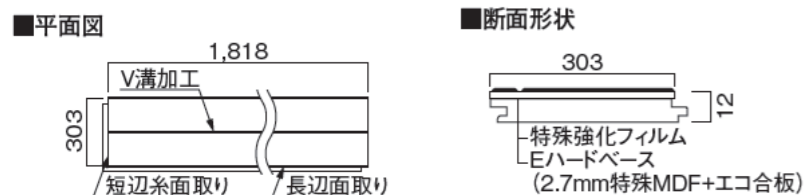

M06
ペカン柄

機能・性能				
床暖房対応	ホットカーペット対応	プラスチックキャスター対応	車イス対応	汚れがとれやすい
凹み傷が目立ちにくい	凹み傷が付きにくい	すり傷が目立ちにくい	すり傷が付きにくい	ペットの傷に配慮
ワックス不要	すべりに配慮	低VOC		

公的認定・業界団体に関する表記

設計・施工情報

表面素材 表面仕上げ

仕様
 サイズ：12mm厚さ、303×1,818mm
 梱包入数：6枚(3.3㎡)入り
 基材：2.7mm特殊MDF+エコ合板
 表面：特殊強化フィルム
 ホルムアルデヒド規制：F☆☆☆☆JAS(複合フローリング)