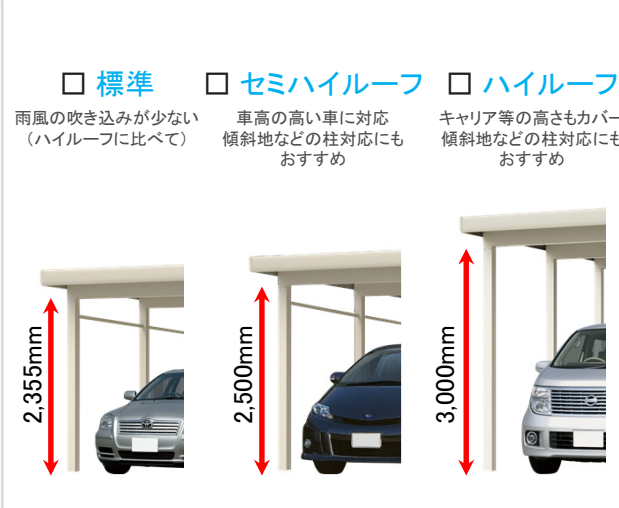

ソーラーパネル搭載用

カラーバリエーション

柱・梁	鼻隠し
<input type="checkbox"/> B1	<input type="checkbox"/> B1 <input type="checkbox"/> W6
<input type="checkbox"/> B7	<input type="checkbox"/> B7 <input type="checkbox"/> W7
<input type="checkbox"/> H2	<input type="checkbox"/> H2 <input type="checkbox"/> YF
<input type="checkbox"/> S1	<input type="checkbox"/> S1 <input type="checkbox"/> Z9
<input type="checkbox"/> YW	<input type="checkbox"/> YW

※鼻隠しがW6・W7・YF・Z9色の場合、柱・梁はB1色またはH2色になります。
※鼻隠し木調カラーの内面はH2色。
※ホワイト(YW)色は一部サイズのみを設定です。詳しくはカタログをご確認ください。

横材付き／横材なし

柱

高さバリエーション

納まりバリエーション

オプション

★印は、角柱専用オプションとなります。

<input type="checkbox"/> サイドパネル <波板タイプ>(波板:市販品) ★	<input type="checkbox"/> サイドパネル <平板タイプ>(ポリカーボネート板)	<input type="checkbox"/> 3面囲い(サイドパネル+背面パネル) <波板タイプ>(波板:市販品) ★	<input type="checkbox"/> 3面囲い(サイドパネル+背面パネル) <平板タイプ>(ポリカーボネート板) ★	<input type="checkbox"/> カーポート用ダウンライト ★ 配線カバー(梁用) ダウンライト 配線カバー(柱用)	<input type="checkbox"/> 木影アタッチメント ★ 梁150見付 梁250見付 梁280見付	<input type="checkbox"/> スクリーンパネル ★ 1型:横ひし形格子 2型:たて格子 ※横ひし形格子(1型)はひし形の格子の向きを反転することもできます。	<input type="checkbox"/> 軒天パネル(別売品)	<input type="checkbox"/> 外部コンセント 100V電源用と200V電気用からお選びいただけます。 2口コンセント 配線工事が必要となりますので、あらかじめ電気工事店と打合せを行ってください。
<input type="checkbox"/> 上吊り棚 ★	<input type="checkbox"/> 物干しセット 水平式物干し ★ 吊り下式物干しセット	<input type="checkbox"/> 収納式サポート (2台・3台専用)	<input type="checkbox"/> ブレース ★ 雪下ろしの際などに、本体のゆれを大幅に軽減させることができます。	<input type="checkbox"/> 機能柱(別売品) ★ カーポート本体の柱 中間部セット 端部セット	<input type="checkbox"/> スクリーン(別売品) ★ カーポート本体の柱 中間部セット 端部セット	<input type="checkbox"/> 宅配ポスト取付用カーポート用スクリーン(別売品) ★ スクリーン格子 柱 スクリーン枠 ルシアス 宅配ポスト 1型 中間部納まり 端部納まり	<input type="checkbox"/> 明かり取り屋根(別売品) ★ 明かり取り屋根を使用する場合、スチール折板はt=0.8mmを手配ください。	