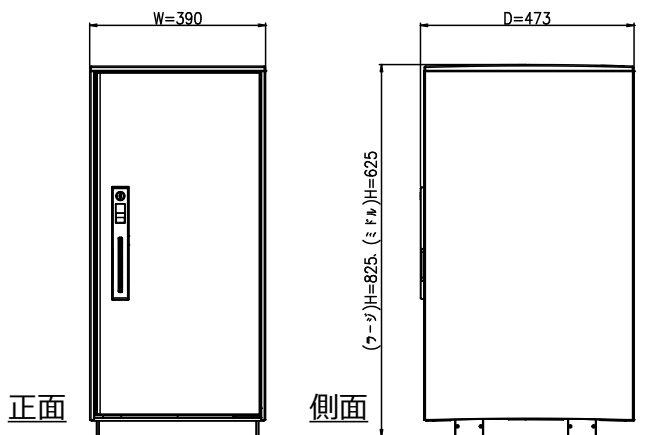

三協アルミ 宅配ボックス「フレムスLight」

②省スペースに設置可能！
玄関前などの省スペースにも設置可能

下記は、アンカー固定の場合
接着固定の場合 ★部=270

■据え置きタイプ

タイプ	据え置きタイプ
納まり	アンカー固定／接着剤
製品色	KC色
宅配ボックス	フレムスLight ラージタイプ／ミドルタイプ

<寸法図>

※図は、ラージタイプ施工時

①低価格！

既存タイプに比べ、安価でお求めやすい価格帯。

商品名	上代価格※
フレムス	¥ 128,500
フレムスLight	¥ 84,000
フレムスLight 据え置きタイプ	¥ 77,000

※ミドルタイプ ポール建て、前入れ前出しタイプの場合