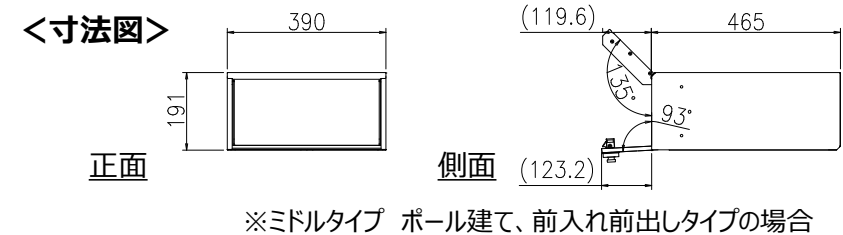

三協アルミ 宅配ボックス「フレムスLight」

■ポール建て ポスト付きタイプ

タイプ	ポール建て
納まり	埋め込み／ベースプレート
サイズ	幅：450mm 高さ：1200mm 奥行：150mm（柱）
製品色	KC色
ポスト	メール便ポスト（SMY-1） ※右表参照
宅配ボックス	フレムスLight ラージタイプ／ミドルタイプ

① **ポストと宅配ボックスを組み合わせて設置可能**
メール便ポスト「SMY-1」と宅配ボックス「フレムスLight」

② **ポストはメール便サイズに対応**
最大投函可能サイズは36cm×26cm×3.5cmで、
大手宅配業者のメール便規格サイズに幅広く対応。
（ポストSMA型同様）

メール便ポスト（SMY-1）

サイズ	幅：390mm 高さ：191mm 奥行き：465mm
仕様	前入れ前出し ダイヤル錠（1回合わせ）仕様 メール便（350mm×260mm×25mm）の投函取出し可能
製品色	KC色
材質・仕上げ	本体：ステンレス鋼板（SUS430）、アクリル焼付塗装 表扉：アルミ押出形材 内扉（取出し口）：樹脂（ASA）
オプション	ポストライト（CT） ダイヤル錠（防犯タイプ）