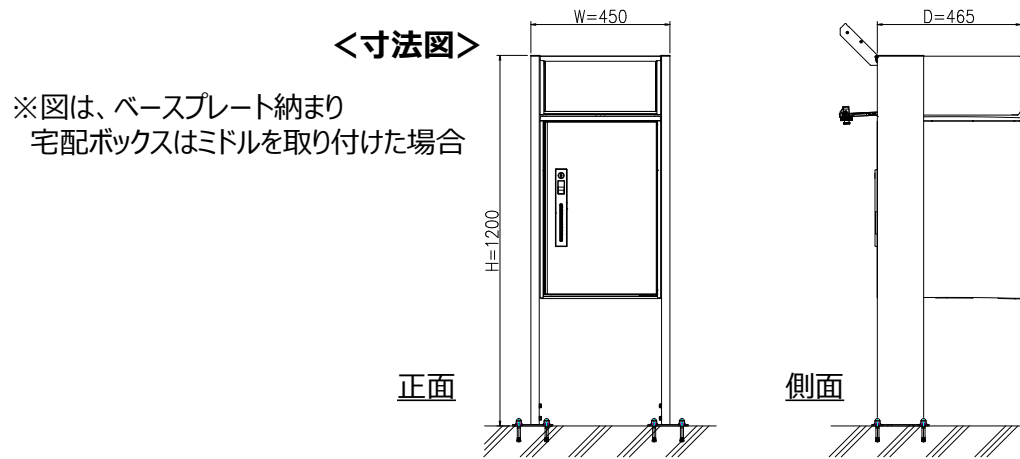

三協アルミ 宅配ボックス「フレムスLight」

■ポール建て ポスト付きタイプ

タイプ	ポール建て
納まり	埋め込み／ベースプレート
サイズ	幅：450mm 高さ：1200mm 奥行：150mm（柱）
製品色	KC色
ポスト	メール便ポスト（SMY-1） ※右表参照
宅配ボックス	フレムスLight ラージタイプ／ミドルタイプ