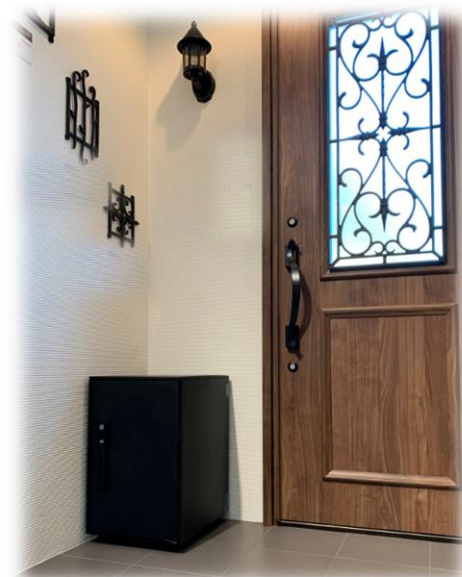

設定色：KCのみ

接着剤施工動画

③施工が簡単！

接着剤で施工でき、工事不要
→施工が早いため、すぐに使いたい方におすすめ。

据え置き台座をねじで固定
(ドライバーで取り付け)

約8mm程度
の接着剤を
3本塗布

型紙をセットし、台座取り付け
位置に接着剤を塗布
(推奨接着剤 ユニシ製
品番#05653または#05781)

接地面に固定し、24時間程度で
通常使用可能
接着剤硬化後に、型紙をはずして完了
(接着剤の完全硬化は10日程度必要)