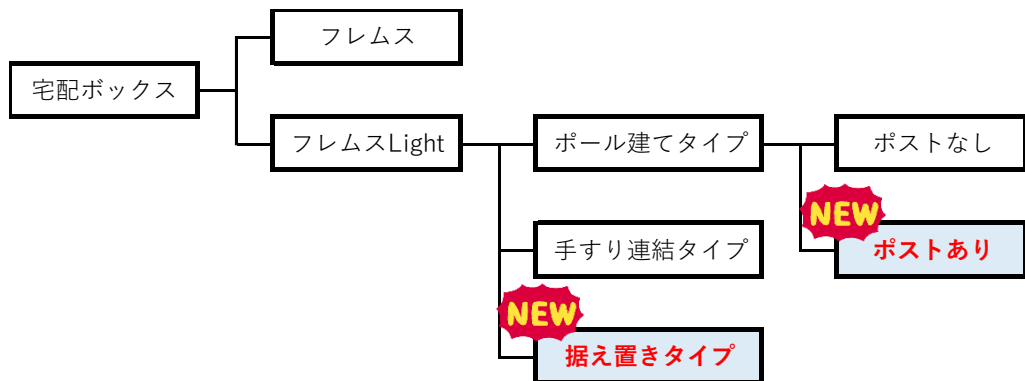

宅配ボックス「フレムスLight」

ポール建てタイプ

NEW 据え置きタイプ

NEW ポール建てタイプ
ポストあり

手すり連結タイプ

■ 据え置きタイプ° セット価格

タイプ		上代価格	セット内容
据置き	ミドル	¥77,000	宅配ボックス + 据置き用台座
	ラージ	¥92,000	

■ ポール建て ポスト付きタイプ