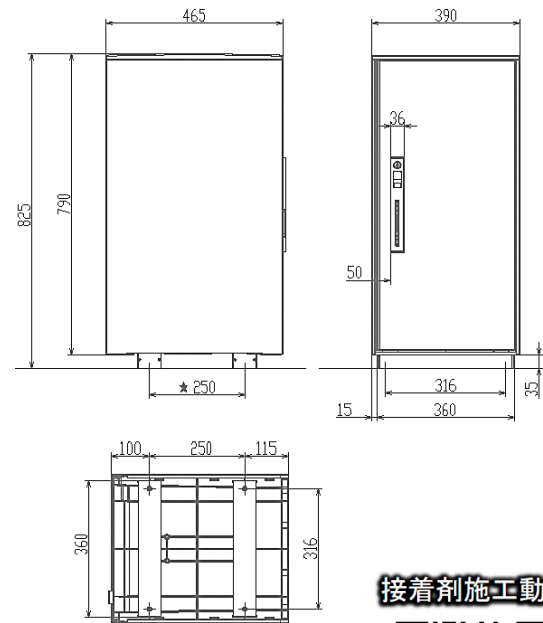

三協アルミ 宅配ボックス「フレムスLight」

②省スペースに設置可能！
玄関前などの省スペースにも設置可能

下記は、アンカー固定の場合
接着固定の場合 ★部=270

■据え置きタイプ

タイプ	据え置きタイプ
納まり	アンカー固定／接着剤
製品色	KC色
宅配ボックス	フレムスLight ラージタイプ／ミドルタイプ

<寸法図>

※図は、ラージタイプ施工時

①低価格！

既存タイプに比べ、安価でお求めやすい価格帯。

商品名	上代価格※
フレムス	¥ 128,500
フレムスLight	¥ 84,000
フレムスLight 据え置きタイプ	¥ 77,000

※ミドルタイプ ポール建て、前入れ前出しタイプの場合

接着剤施工動画

③施工が簡単！

接着剤で施工でき、工事不要
→施工が早いため、すぐに使いたい方におすすめ。

約8mm程度
の接着剤を
3本塗布