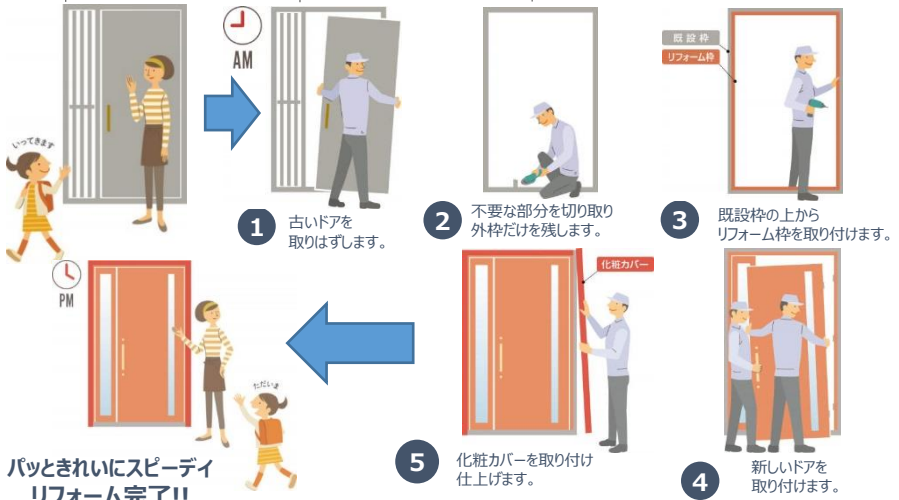

・表示価格は、断熱K2 / 手動錠 / 外部化粧カバー75 / 内部化粧カバー40の場合
・★印 (A36、A83、A84) があるデザインは、枠：アルミ色を推奨しています。
W 1 2 3 6 H 2 3 4 9 DW 8 2 4にて算出しております。

A11 木調色 | ¥549,000 アルミ色 | ¥494,000	A13 木調色 | ¥549,000 アルミ色 | ¥494,000	A16 木調色 | ¥599,000 アルミ色 | ¥544,000	A20 木調色 | ¥549,000 アルミ色 | ¥494,000	A36★ 新発売 木調色 | ¥549,000 アルミ色 | ¥494,000	A81 木調色 | ¥549,000 アルミ色 | ¥494,000

A82 木調色 | ¥549,000 アルミ色 | ¥494,000	A83★ 新発売 木調色 | ¥549,000 アルミ色 | ¥494,000	A84★ 新発売 枠：木調色 | ¥519,000 枠：アルミ色 | ¥464,000	A85 新発売 木調色 | ¥549,000 アルミ色 | ¥494,000	B81 新発売 木調色 | ¥549,000 アルミ色 | ¥494,000	B82 新発売 木調色 | ¥549,000 アルミ色 | ¥494,000

C11 木調色 | ¥579,000 アルミ色 | 設定なし	C14 木調色 | ¥519,000 アルミ色 | 設定なし	C22 木調色 | ¥579,000 アルミ色 | 設定なし	C81 木調色 | ¥549,000 アルミ色 | ¥494,000	D11 木調色 | ¥479,000 アルミ色 | ¥424,000	D16 木調色 | ¥529,000 アルミ色 | 設定なし

ノバリス見積りシミュレーション

WEBで簡単！
ラクラクお見積り

見積りシミュレーションはこちら

三協アルミ ノバリス

デザイン、カラー、オプションを自由に選択してお見積りができます。作成した画像を簡単に合成できるシミュレーションもご用意！

●本チラシの掲載内容は2021年3月現在 作成のものです。
●仕様は商品改良のため予告なく変更することがあります。
また、商品色は印刷の特性上 実物とは多少異なる場合がありますのでご了承ください。

(お問い合わせは、下記までお気軽にどうぞ)