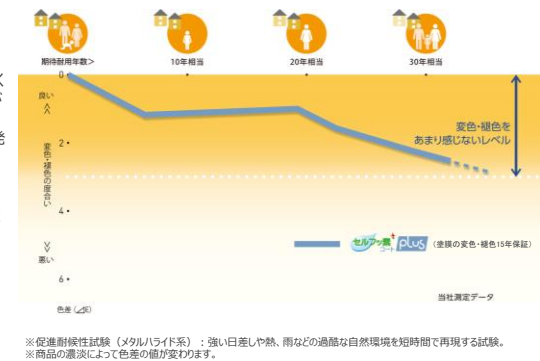

【促進耐候性試験結果】