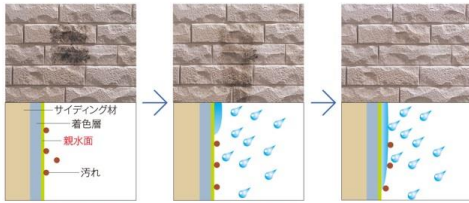

**セルフワックスコート** もっと美しく、機能的な外壁へ。

**Color** 色あせしにくく、美しい。

**Human** 人と地球のために。

**Wash** 汚れにくく、落ちやすい。

**セルフワックス** コート **plus**

防汚性

空気中の土や埃を洗い流してくれる雨。雨上がりはいつもより空気が澄んでいます。塗膜に「セルフワックスコート・PLUS」などの親水機能を付加。外壁に雨などの水滴が付くと、汚れと外壁表面のすき間に水滴が入る親水機能によって、北面、日陰、夜間を問わず、セルフクリーニング効果を発揮します。

セルフワックスコートプラスの親水性の効果とメカニズム

従来の塗装品

塗膜面に汚れが付着します。汚れが壁を伝って下に広がります。水が流れ落ちてでも汚れは付着したままです。(汚れの下に入り込まず上を流れてゆきます)

**セルフワックス** コート **plus**

セルフワックスコート・プラス品

親水面に汚れが付着します。雨が降り、親水面に水滴が付着します。親水面と汚れの間に雨の水滴が入り込み汚れが流れ落ちます。

汚れが付着した後、雨による水滴が流れる実験です。セルフワックスコート・プラス品は汚れが落ちやすくなっています。

注) 実際の汚れの付きにき、落ちやすさは、汚れの種類や環境、商品のテクスチャーなどによって異なります。一般環境における油系の汚れに対しては、防汚効果を発揮しますが、多量に供給された場合は十分に効果が発揮されないことがあります。また泥汚れ等の無機系の汚れに対しては、効果が低くなります。泥汚れ、切断粉等が塗膜に入り込むと、取れにくく自剥くことがありますので、ご注意ください。