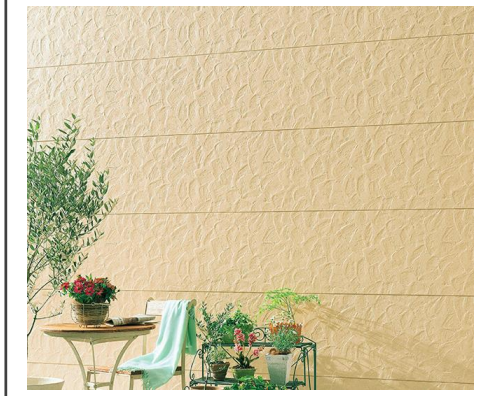

AT-WALL 15PF イルマーレP

南欧スタイルに欠かせない明るいカラーのコテ塗り調デザイン。セルフッ素コート・PLUSがフレッシュな色合いを長持ちさせます。

セルファッ素コート plus LUMIFLON®

塗膜の 変色 保証 15年保証	製品本体 保証	耐火等級 4等級	劣化軽減 関連商品	ヨコ張り	タテ張り