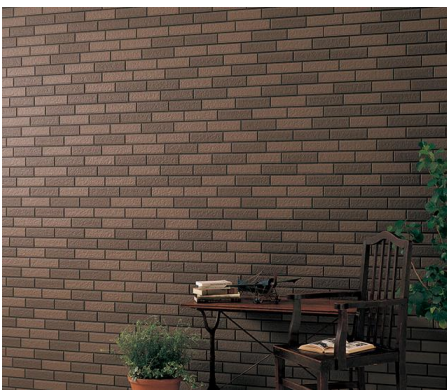

AT-WALL15P

やまがた割肌タイル16P

均整のとれた意匠が住まいに優雅さと高級感を与えるタイル柄。
セルフクリーニング機能がついたおすすめ商品です。

セルフッ素コート plus LUMIFLON®

15年保証 製品本体保証 耐火等級4等級 劣化軽減関連商品

ヨコ張り

AT-WALL15P

モダンウッドP

自然な風合いと質感あふれる木調デザイン。
豊富なカラーバリエーションでスタイリッシュな外観を演出します。

セルフッ素コート plus LUMIFLON®

15年保証 製品本体保証 耐火等級4等級 劣化軽減関連商品

ヨコ張り タテ張り

AT-WALL15P

スヴェルトP

無機質な細石積みデザイン。洗練されたシンプルモダンイメージを演出します。
汚れを洗い流すセルフクリーニング機能つき商品です。

セルフッ素コート plus LUMIFLON®

15年保証 製品本体保証 耐火等級4等級 劣化軽減関連商品

ヨコ張り

AT-WALL15P

アーバンストライプ15P

ツヤを抑えたクールな質感のボーダーデザイン。
洗練を感じさせる現代風のスタイルにフィットします。

セルフッ素コート plus LUMIFLON®

15年保証 製品本体保証 耐火等級4等級 劣化軽減関連商品

ヨコ張り タテ張り