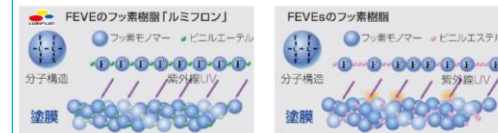

**塗膜の変色・褪色15年保証** ※塗膜保証は、塗膜に著しい変色や褪色がないことを保証するもので、セルフクリーニング効果を保証するものではありません。

【促進耐候性試験結果】

**セルフワックスコート** もっと美しく、機能的な外壁へ。

世界に誇るフッ素樹脂『ルミフロン』を採用しました。

ルミフロンと他のフッ素樹脂の比較

※球体の大きさは、結合エネルギーの大きさをイメージしています。

FEVEフッ素樹脂(ルミフロン)は、フッ素モノマーとビニルエーテルと塗料化に必要な他モノマーとが規則的に交互配列を作る樹脂です。つまり、紫外線に弱いビニルエーテルは紫外線に強いフッ素モノマーに守られるため、劣化しにくく、耐久性に優れています。