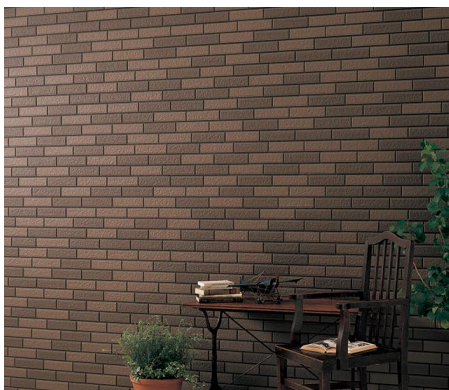

AT-WALL15PZ ガーディナル Smart

やまがた割肌タイル16PZ

均整のとれた意匠が住まいに優雅さと高級感を与えるタイル柄。
セルフクリーニング機能がついたおすすめ商品です。

セルファッ素 コート plus LUMIFLON®

塗膜の 変色 保証 15年保証	製品本体 保証	耐火等級 4等級	劣化軽減 関連商品	ヨコ張り