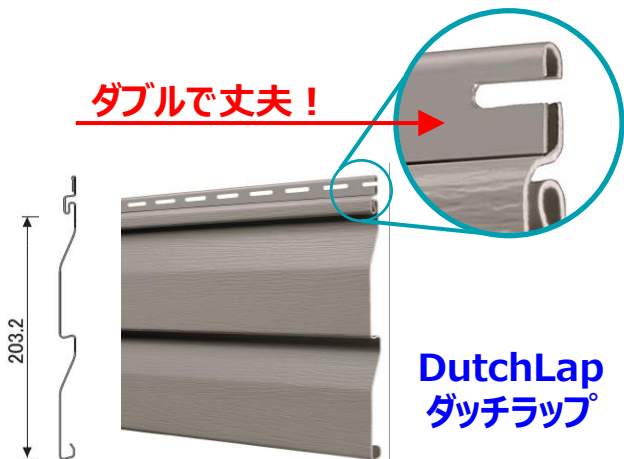

DutchLap ダッチラップ

お施主様にも、工事店様にもメリットがある商材です。

お施主様

樹脂SDを貼れば、凍害や塩害は無いし、もう外壁リフォームは当分心配ないね!

工事店様

樹脂SDは軽くて施工しやすい!

雨や雪の日でも施工出来るのはいいね!

キズやへこみがつきにくいから、神経質にならずにすむよ!

施工に慣れてくれば、樹脂は塗装より、工期が短い