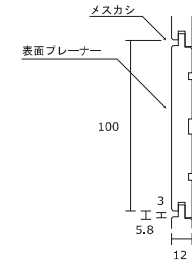

PTK-12  
名寄市立風連中央小学校

PTK-12  
道の駅遠軽 森のオホーツク

PKK-12  
学校法人俱知安龍谷学園 認定こども園 俱知安幼稚園  
施工：横関建設工業株式会社

とど松 [北海道産]  
PTK-12 在庫品

- サイズ(mm) :12X100X3,650
- 1ケース(10枚) :3.65㎡
- 無垢材●無塗装●人工乾燥材
- 節あり(バテ処理あり)●メスカシ●本実

\*上記長さ以外に1,820/2,730mmをご用意できる場合があります。  
在庫数量に限りがありますので、事前にお問合せください。

から松 [北海道産]  
PKK-12 在庫品

- サイズ(mm) :12X100X3,650
- 1ケース(10枚) :3.65㎡
- 無垢材●無塗装●人工乾燥材
- 節あり(バテ処理あり)●メスカシ●本実

\*上記長さ以外に1,820/2,730mmをご用意できる場合があります。  
在庫数量に限りがありますので、事前にお問合せください。