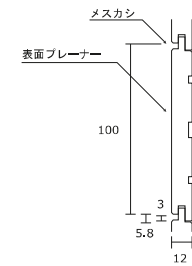

PTK-12  
名寄市立風連中央小学校

PTK-12  
道の駅遠軽 森のオホーツク

PKK-12  
学校法人俱知安龍谷学園 認定こども園 俱知安幼稚園  
施工：横関建設工業株式会社

とど松 [北海道産]  
PTK-12 在庫品

- サイズ(mm) :12X100X3,650
- 1ケース(10枚) :3.65㎡
- 無垢材●無塗装●人工乾燥材
- 節あり(バテ処理あり)●メスカシ●本実

\*上記長さ以外に1,820/2,730mmをご用意できる場合があります。  
在庫数量に限りがありますので、事前にお問合せください。

から松 [北海道産]  
PKK-12 在庫品

- サイズ(mm) :12X100X3,650
- 1ケース(10枚) :3.65㎡
- 無垢材●無塗装●人工乾燥材
- 節あり(バテ処理あり)●メスカシ●本実

\*上記長さ以外に1,820/2,730mmをご用意できる場合があります。  
在庫数量に限りがありますので、事前にお問合せください。