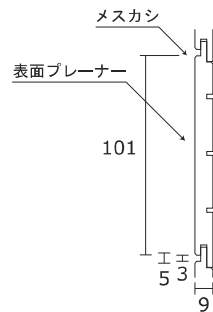

■ スズトレパネリング

F☆☆☆☆ 告示対象外

新たに美しい木目の北海道産たもが加わります。

NEW

たも [北海道産]
PDACT-9

塗 装 品
受注生産品

- サイズ(mm) :9X101X1,820・2,430
- 1ケース :1.65㎡(1,820x9枚)/1.71㎡(2,430x7枚)
- 無垢材●ロハスオイル塗装●人工乾燥材
- 無節●板目●メスカシ●本実

■ スズトレフローリング

F☆☆☆☆ 告示対象外

NEW

たも [北海道産]
FDAC-101

受注生産品

- サイズ(mm) :15X101X乱尺(455~910)
- 1ケース :1.65㎡(1,820mm換算で9枚入り)
- 無垢材●無塗装●人工乾燥材
- 無節●板目●面取り●四方本実

NEW

たも [北海道産]
FDAC-120

受注生産品

- サイズ(mm) :15X120X乱尺(455~910)
- 1ケース :1.53㎡(1,820mm換算で7枚入り)
- 無垢材●無塗装●人工乾燥材
- 無節●板目●面取り●四方本実