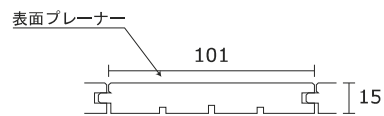

■ スズトレパネリング

F☆☆☆☆ 告示対象外

新たに美しい木目の北海道産たもが加わります。

NEW

たも [北海道産]
PDACT-9

塗 装 品
受注生産品

- サイズ(mm) :9X101X1,820・2,430
- 1ケース :1.65㎡(1,820x9枚)/1.71㎡(2,430x7枚)
- 無垢材●ロハスオイル塗装●人工乾燥材
- 無節●板目●メスカシ●本実

■ スズトレフローリング

F☆☆☆☆ 告示対象外

NEW

たも [北海道産]
FDAC-101

受注生産品

- サイズ(mm) :15X101X乱尺(455~910)
- 1ケース :1.65㎡(1,820mm換算で9枚入り)
- 無垢材●無塗装●人工乾燥材
- 無節●板目●面取り●四方本実

NEW

たも [北海道産]
FDAC-120

受注生産品

- サイズ(mm) :15X120X乱尺(455~910)
- 1ケース :1.53㎡(1,820mm換算で7枚入り)
- 無垢材●無塗装●人工乾燥材
- 無節●板目●面取り●四方本実