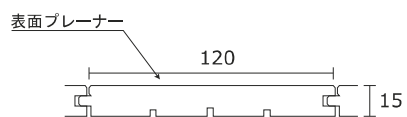

F☆☆☆☆ 告示対象外

NEW

たも [北海道産]
FDAC-101

受注生産品

- サイズ(mm) :15X101X乱尺(455~910)
- 1ケース :1.65㎡(1,820mm換算で9枚入り)
- 無垢材●無塗装●人工乾燥材
- 無節●板目●面取り●四方本実

NEW

たも [北海道産]
FDAC-120

受注生産品

- サイズ(mm) :15X120X乱尺(455~910)
- 1ケース :1.53㎡(1,820mm換算で7枚入り)
- 無垢材●無塗装●人工乾燥材
- 無節●板目●面取り●四方本実