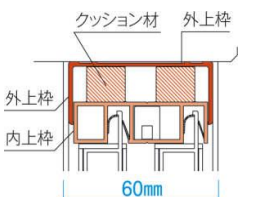

■引違い窓 商品特徴

・窓タイプ: 見込60mm

・テラスタイプ: 見込80mm

・丘レール

・2重枠

上面がフラットな丘レールはすっきりとした納まりになります。

上面とたて枠はすきまが発生しづらい構造で、高い気密性と美しい仕上がりを実現しています。