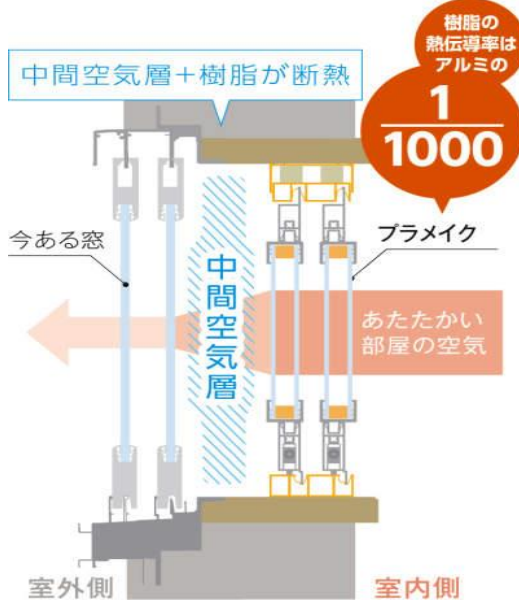

その窓にあたたかいパートナーを

快適・スマート内窓

フレームイク

後付樹脂内窓

「フレームイク」は、樹脂製サッシにガラスを組み込み、今ある窓の内側の枠に取り付ける窓です、外窓と内窓の間の空気層が、室内への熱の出入りを抑え、冬は暖かく夏は涼しい快適生活を実現します。また、外サッシ+フレームイクの二重構造で防音効果を高めます。

◎断熱性(平成25年省エネルギー基準)

外窓	単板ガラス	
フレームイクEII	複層ガラス	単板ガラス
熱貫流率(U) W/(㎡・K)	2.33	2.91

※設計施工指針 別表第7に準拠

※単板ガラス仕様の引違い窓に、フレームイクは複層ガラスまたは、単板ガラスを取り付けた場合。

外からの騒音や室内の音漏れにも効果！

■カラーバリエーション

ホワイト色 (WH)

室内が清潔感のある明るい雰囲気になります

NEW

クリアライト色 (UEM)

■引違い窓 商品特徴

・窓タイプ: 見込60mm

・テラスタイプ: 見込80mm

・丘レール

・2重枠

上面がフラットな丘レールはすっきりとした納まりになります。

上面とたて枠はすきまが発生しづらい構造で、高い気密性と美しい仕上がりを実現しています。