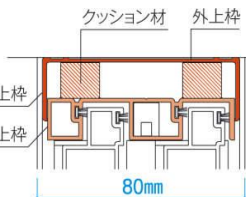

■引違い窓 商品特徴

・窓タイプ: 見込60mm

・テラスタイプ: 見込80mm

・丘レール

・2重枠

上面がフラットな丘レールはすっきりとした納まりになります。

上面とたて枠はすきまが発生しづらい構造で、高い気密性と美しい仕上がりを実現しています。