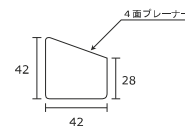

【バラログラム】  
レッドパイン (欧州赤松)  
SSS

サーモウッド  
在庫品

- サイズ(mm) : 26X68X3,600/3,900
- 無垢材●無塗装●高熱乾燥材
- 節あり●2角面取り●4面プレーナー

【ハーフバラログラム】  
レッドパイン (欧州赤松)  
HSS

サーモウッド  
在庫品

- サイズ(mm) : 28/42X42X3,000
- 無垢材●無塗装●高熱乾燥材
- 節あり●4角面取り●4面プレーナー

【スクエア】  
レッドパイン (欧州赤松)  
SHP-42

サーモウッド  
在庫品

- サイズ(mm) : 42X42X3,600/3,900
- 無垢材●無塗装●高熱乾燥材
- 節あり●4角面取り●4面プレーナー

【コーナー】  
レッドパイン (欧州赤松)  
TOC-43

サーモウッド  
在庫品

- サイズ(mm) : 42X42X3,900
- 無垢材●無塗装●高熱乾燥材
- 節あり●3角面取り●4面プレーナー