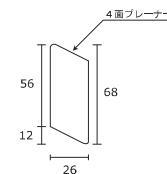

【バラログラム】  
レッドパイン (欧州赤松)  
SSS

サーモウッド  
在庫品

- サイズ(mm) : 26X68X3,600/3,900
- 無垢材●無塗装●高熱乾燥材
- 節あり●2角面取り●4面プレーナー

【ハーフバラログラム】  
レッドパイン (欧州赤松)  
HSS

サーモウッド  
在庫品

- サイズ(mm) : 28/42X42X3,000
- 無垢材●無塗装●高熱乾燥材
- 節あり●4角面取り●4面プレーナー

【スクエア】  
レッドパイン (欧州赤松)  
SHP-42

サーモウッド  
在庫品

- サイズ(mm) : 42X42X3,600/3,900
- 無垢材●無塗装●高熱乾燥材
- 節あり●4角面取り●4面プレーナー

【コーナー】  
レッドパイン (欧州赤松)  
TOC-43

サーモウッド  
在庫品

- サイズ(mm) : 42X42X3,900
- 無垢材●無塗装●高熱乾燥材
- 節あり●3角面取り●4面プレーナー