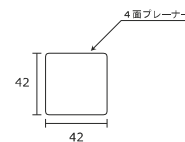

【バラログラム】  
レッドパイン (欧州赤松)  
SSS

サーモウッド  
在庫品

- サイズ(mm) : 26X68X3,600/3,900
- 無垢材●無塗装●高熱乾燥材
- 節あり●2角面取り●4面プレーナー

【ハーフバラログラム】  
レッドパイン (欧州赤松)  
HSS

サーモウッド  
在庫品

- サイズ(mm) : 28/42X42X3,000
- 無垢材●無塗装●高熱乾燥材
- 節あり●4角面取り●4面プレーナー

【スクエア】  
レッドパイン (欧州赤松)  
SHP-42

サーモウッド  
在庫品

- サイズ(mm) : 42X42X3,600/3,900
- 無垢材●無塗装●高熱乾燥材
- 節あり●4角面取り●4面プレーナー

【コーナー】  
レッドパイン (欧州赤松)  
TOC-43

サーモウッド  
在庫品

- サイズ(mm) : 42X42X3,900
- 無垢材●無塗装●高熱乾燥材
- 節あり●3角面取り●4面プレーナー