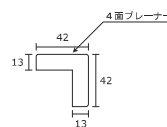

【バラログラム】  
レッドパイン (欧州赤松)  
SSS

サーモウッド  
在庫品

- サイズ(mm) : 26X68X3,600/3,900
- 無垢材●無塗装●高熱乾燥材
- 節あり●2角面取り●4面プレーナー

【ハーフバラログラム】  
レッドパイン (欧州赤松)  
HSS

サーモウッド  
在庫品

- サイズ(mm) : 28/42X42X3,000
- 無垢材●無塗装●高熱乾燥材
- 節あり●4角面取り●4面プレーナー

【スクエア】  
レッドパイン (欧州赤松)  
SHP-42

サーモウッド  
在庫品

- サイズ(mm) : 42X42X3,600/3,900
- 無垢材●無塗装●高熱乾燥材
- 節あり●4角面取り●4面プレーナー

【コーナー】  
レッドパイン (欧州赤松)  
TOC-43

サーモウッド  
在庫品

- サイズ(mm) : 42X42X3,900
- 無垢材●無塗装●高熱乾燥材
- 節あり●3角面取り●4面プレーナー