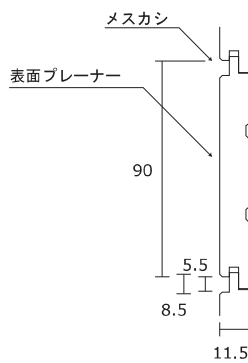

■ スズトレパネリング

希少な無地上小を使用した杉の羽目板です。

NEW

杉 [三重県産]
SGJC-10

予約商品
在庫品

- サイズ(mm) :10X90X3,000
- 1ケース(13枚) :3.51㎡
- 無垢材●無塗装●人工乾燥材
- 無地上小●源平●メスカシ●本実

*現場写真はP.3をご参照ください。

入荷数が少量のため、事前に在庫のご確認・ご予約をお願いいたします。
ご予約がない場合、ご希望に沿えない場合がございます。

葉節

おびすぎ
飢肥杉 [宮崎県産]
SGK-90

在庫品

- サイズ(mm) :11.5X90X3,970
- 1ケース(9枚) :3.22㎡
- 無垢材●無塗装●人工乾燥材
- 節あり(パテ処理あり)●源平●メスカシ●本実

葉節

パテ

パテ