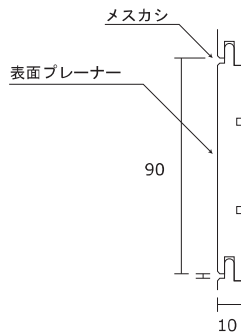

■ スズトレパネリング

希少な無地上小を使用した杉の羽目板です。

NEW

杉 [三重県産]
SGJC-10

予約商品
在庫品

- サイズ(mm) :10X90X3,000
- 1ケース(13枚) :3.51㎡
- 無垢材●無塗装●人工乾燥材
- 無地上小●源平●メスカシ●本実

*現場写真はP.3をご参照ください。

入荷数が少量のため、事前に在庫のご確認・ご予約をお願いいたします。
ご予約がない場合、ご希望に沿えない場合がございます。

葉節

おびすぎ
飢肥杉 [宮崎県産]
SGK-90

在庫品

- サイズ(mm) :11.5X90X3,970
- 1ケース(9枚) :3.22㎡
- 無垢材●無塗装●人工乾燥材
- 節あり(パテ処理あり)●源平●メスカシ●本実

葉節

パテ

パテ