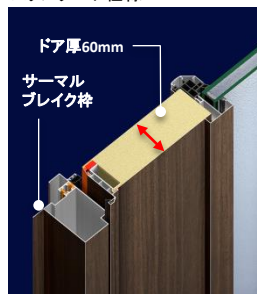

GRANDEL 2

グランデル2

■日本トップクラスの断熱性能を実現

ハイグレード仕様

樹脂枠とトリプルガラスの本体を組み合わせて、日本トップクラスの優れた断熱性を実現。

スタンダード仕様

■玄関キーをさらに便利に『エントリーシステム』

3つのスタイルから選択できます。