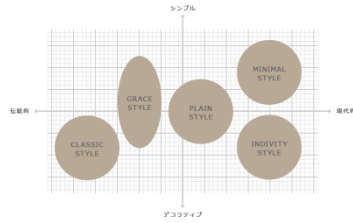

■住まいの個性に合わせて選べる、豊富なデザインバリエーション

85 DESIGN

[DESIGN STYLE MAP]

GRACE STYLE
グレーススタイル

MINIMAL STYLE
ミニマルスタイル

PLAIN STYLE
プレーンスタイル

INDIVIDITY STYLE
インディヴィティスタイル

CLASSIC STYLE
クラシックスタイル

※ジエスタ2防火戸の場合は66デザインになります。

【室内側のデザインにもこだわりを】

内外同ティスト仕様もご用意。

内外別カラーのドアもご用意。

【質感や色調にこだわったカラーラインアップ】

29 COLOR

※ジエスタ2防火戸の場合は27カラーになります。

■洗練されたハンドルデザイン

空間になじむ、人の手になじむ。
L-Fitハンドル

S型ハンドル

バーハンドル

レバーハンドル

S型

F型[L-Fit]

D型

A型