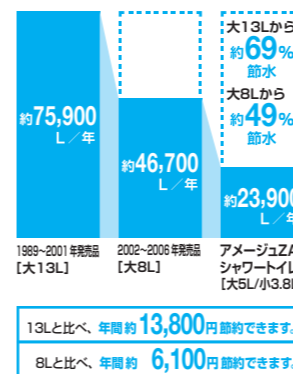

01 便器も便座もお掃除しやすく、すっきりキレイ

お掃除ラクラクな衛生陶器

[アクアセラミック]

従来の陶器ではできなかった「ガンコな水アカ」も「汚物」もどちらも落とせる、お掃除ラクラクな衛生陶器です。
※お掃除ブラシで約7万回の往復を想定。

従来品

アクアセラミック

SIAA ISO22196 for KOH-KIN
国際規格に準拠した安心と信頼の抗菌効果
SIAAマークはISO22196法により評価された結果に基づき、抗菌製品技術協議会ガイドラインで品質管理・情報公開された製品に表示されています。

キレイに使えるアイデアでいつも清潔

[フチレス形状]

お掃除しにくい部分をまるごとなくしたフチ形状。汚れがサッと拭き取れるから、お掃除がもっと簡単に。

[パワーストリーム洗浄]

強力な水流が便器鉢内のすみずみまで回り、少ない水でもしっかり汚れを洗い流します。

[シャープなフォルム]

シャープで足元スリムなフォルムは、汚れも拭きやすく、お手入れがカンタンです。

[お掃除リフトアップ]

真上にしっかり上がるから、お掃除できなかったすき間汚れが奥まで楽に拭き取れて、気になるにおいの元もカットします。

02 一歩進んだ節水&節電で、しっかりエコ

水道代も電気代もしっかり節約できてエコ

[超節水ECO5]

INAX独自の節水技術で高い洗浄性能を維持しながら、大洗浄5Lを実現。従来品(大8L)に比べ約49%の節水を実現。普段通りに使うだけで簡単にエコになります。

[スーパー節電・ワンタッチ節電<8h>]

スーパー節電
使わない時は、自動的に便座温度を下げて節電します。

ワンタッチ節電<8h>

スイッチ操作で一定時間、ヒーターをオフにして節電します。

【試算条件】4人家族(男性2人、女性2人)が大1回/人・日、小3回/人・日使用した場合で算出。【引用元】省エネ・防犯住宅推進アプローチブック(単価)上下水道:265円/m(税込)

シャープなフォルムと高い清掃性のリフォーム用一体型シャワートイレ

[機能・価格一覧] ※手洗付、一般地仕様の場合

グレード	便器品番	機能部品番	セット価格(税別)	アクアセラミック	フルオート便器洗浄(リモコン便器洗浄)
ZAR2A	YBC-ZA20AH	DT-ZA282AH	¥233,600	●	● 男子小洗浄なし
	BC-ZA20AH		¥225,600		● 男子小洗浄なし
ZAR1A	YBC-ZA20AH	DT-ZA281AH	¥223,600	●	
	BC-ZA20AH		¥215,600		

※手洗なし仕様は、機能部品番の「8」を「5」に変更してください。価格は◎5,000円となります。

共通機能

おしり洗浄(泡ジェット洗浄)・ビデ洗浄(泡沫ソフト)・おしりワイド洗浄・おしりマッサージ洗浄・ワイドビデ洗浄
ノズル位置調節・Wパワー脱臭・ターボ脱臭・暖房便座・スローダウン便座・着座センサー・便座ヒーターオートOFF
リモコン・点字対応・パワーストリーム洗浄・お掃除リフトアップ・抗菌樹脂(ISO抗菌準拠)・便フタワンタッチ着脱
女性専用レディスノズル・ノズルオートクリーニング・スッキリノズルシャッター・ノズルそうじ・ノズル先端着脱・キレイ便座
超節水ECO5(大5L/小3.8L)・スーパー節電・ワンタッチ節電(8h)・電源スイッチ

Color

リモコン

03 すっきり快適、すっきり便利で心地よく

毎日気持ちよく使うための快適機能

[手洗いしやすいフォルム]

手の洗いやすさを考えた、広くて深い手洗鉢です。

[ノズル先端着脱]

ノズルの先端を取り外して簡単に交換できます。

[女性専用「レディスノズル」]