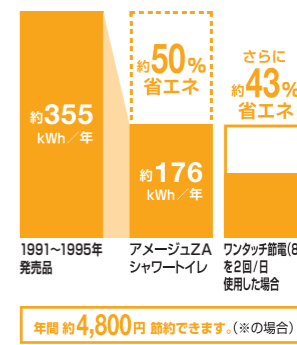

## 02 一歩進んだ節水&節電で、しっかりエコ

水道代も電気代もしっかり節約できてエコ

[超節水ECO5]

INAX独自の節水技術で高い洗浄性能を維持しながら、大洗浄5Lを実現。従来品(大8L)に比べ約49%の節水を実現。普段通りに使うだけで簡単にエコになります。

[スーパー節電・ワンタッチ節電<8h>]

スーパー節電  
使わない時は、自動的に便座温度を下げて節電します。

ワンタッチ節電<8h>

スイッチ操作で一定時間、ヒーターをオフにして節電します。

【試算条件】4人家族(男性2人、女性2人)が大1回/人・日、小3回/人・日使用した場合で算出。【引用元】省エネ・防犯住宅推進アプローチブック(単価)上下水道:265円/m(税込)