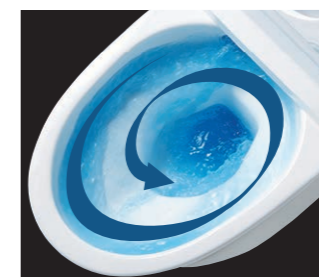

## 01 便器も便座もお掃除しやすく、すっきりキレイ

お掃除ラクラクな衛生陶器

[アクアセラミック]

従来の陶器ではできなかった「ガンコな水アカ」も「汚物」もどちらも落とせる、お掃除ラクラクな衛生陶器です。  
※お掃除ブラシで約7万回の往復を想定。

従来品

アクアセラミック

**SIAA** ISO22196 for KOH-KIN  
国際規格に準拠した安心と信頼の抗菌効果  
SIAAマークはISO22196法により評価された結果に基づき、抗菌製品技術協議会ガイドラインで品質管理・情報公開された製品に表示されています。

キレイに使えるアイデアでいつも清潔

[フチレス形状]

お掃除しにくい部分をまるごとなくしたフチ形状。汚れがサッと拭き取れるから、お掃除がもっと簡単に。

[パワーストリーム洗浄]

強力な水流が便器鉢内のすみずみまで回り、少ない水でもしっかり汚れを洗い流します。

[シャープなフォルム]

シャープで足元スリムなフォルムは、汚れも拭きやすく、お手入れがカンタンです。

[お掃除リフトアップ]

真上にしっかり上がるから、お掃除できなかったすき間汚れが奥まで楽に拭き取れて、気になるにおいの元もカットします。

## 03 すっきり快適、すっきり便利で心地よく

毎日気持ちよく使うための快適機能

[手洗いしやすいフォルム]

手の洗いやすさを考えた、広くて深い手洗鉢です。

[ノズル先端着脱]

ノズルの先端を取り外して簡単に交換できます。

[女性専用「レディスノズル」]

INAXはノズルが2本。おしり洗浄用ノズルとは別に、女性にやさしいビデ洗浄用ノズルを搭載しました。